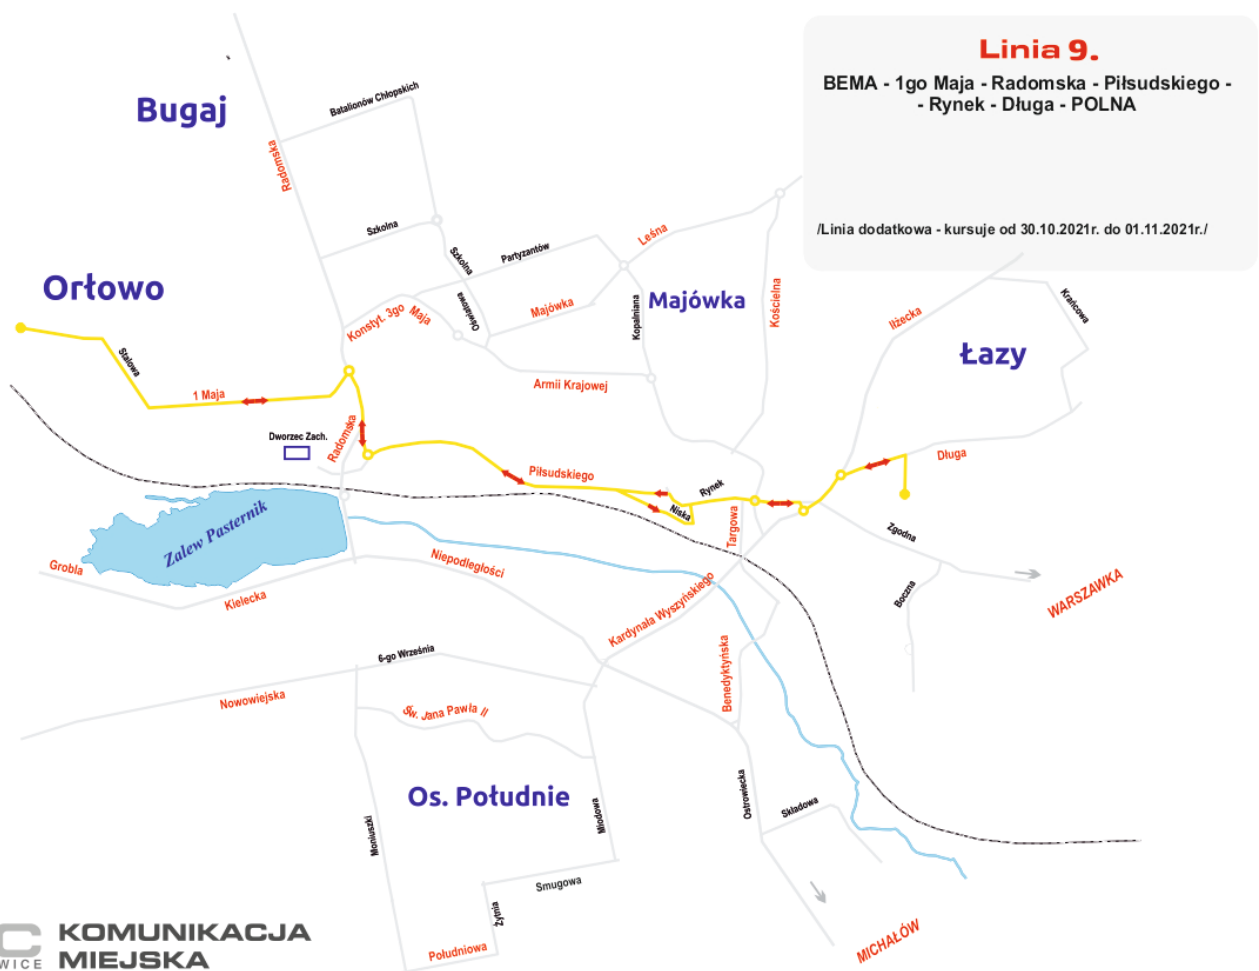

ROZKŁADY JAZDY LINII DODATKOWYCH Z POSZCZEGÓLNYCH PRZYSTANKÓW

1	5	17	18	19	20	21	22	23	25	26	27	28	32	33
35	37	38	39	40	61	62	63	64	65	66	67	68	69	72
75	76	77	78	98	99	100	101	102	103	108	109	111	112	113
118	119	120	121	122	123	155	156	157	158	159	706	949