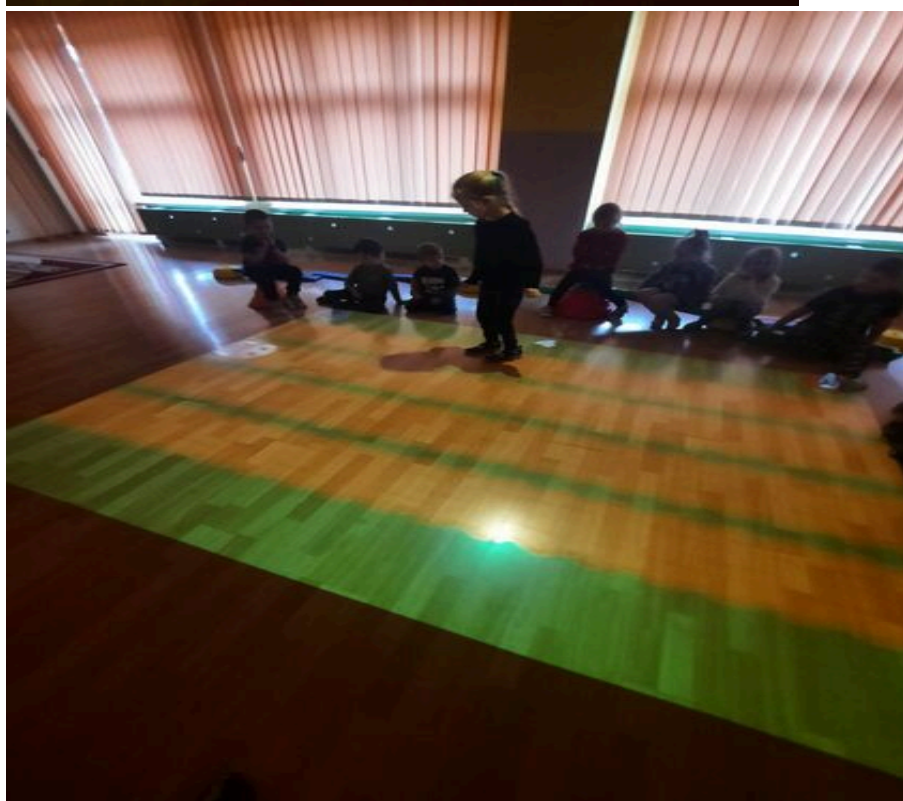

Gospodarka komunalna i drogi

Opublikowano: sobota, 14, styczeń 2023 10:10

Odśtony: 27646