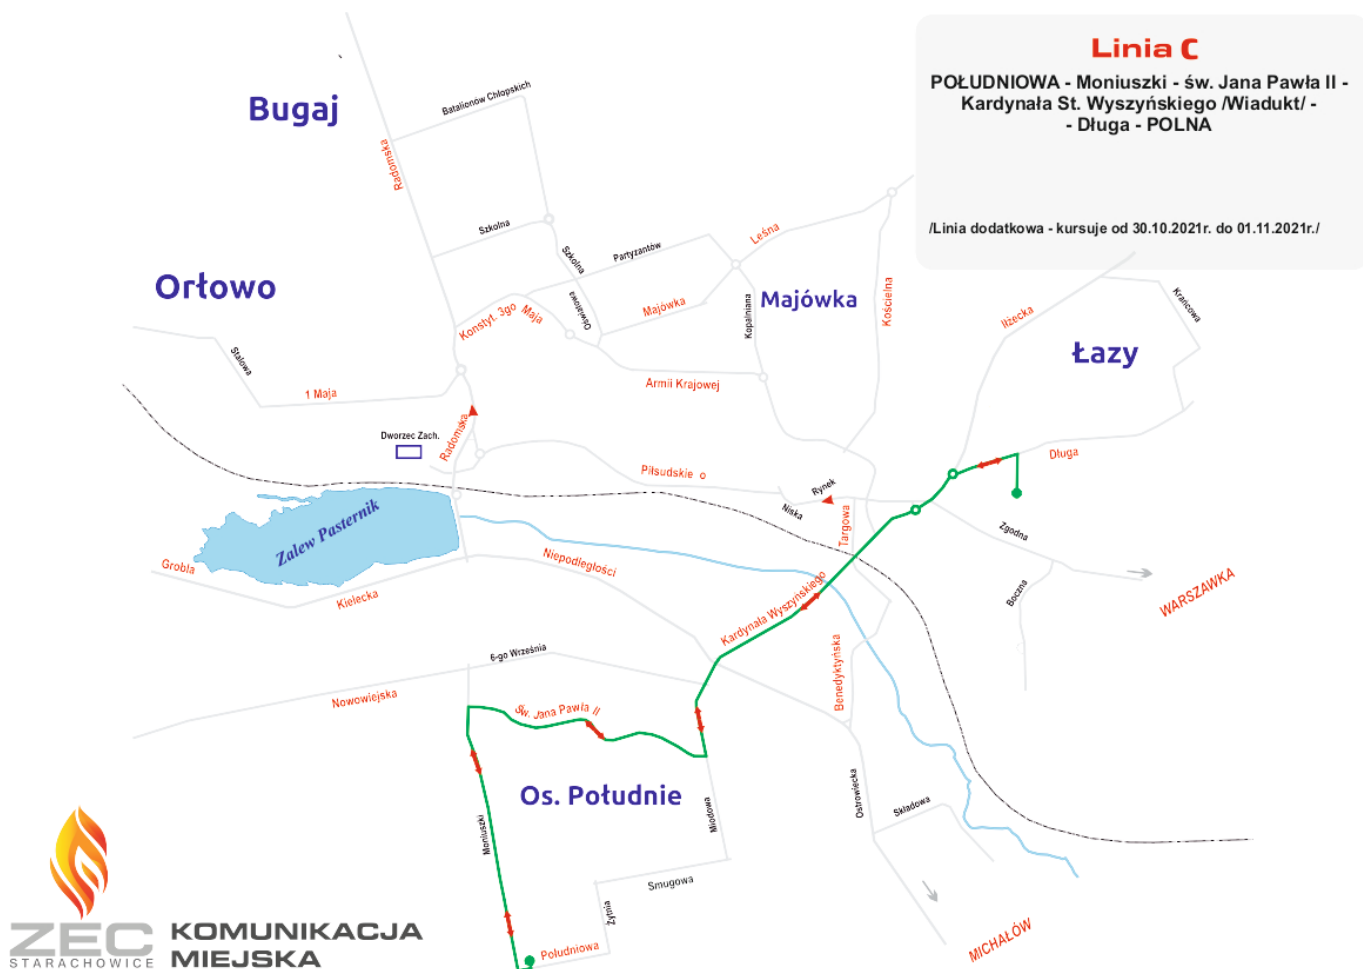

Dla przedsiębiorcy

Opublikowano: poniedziałek, 18, październik 2021 14:08

Odśtony: 44397