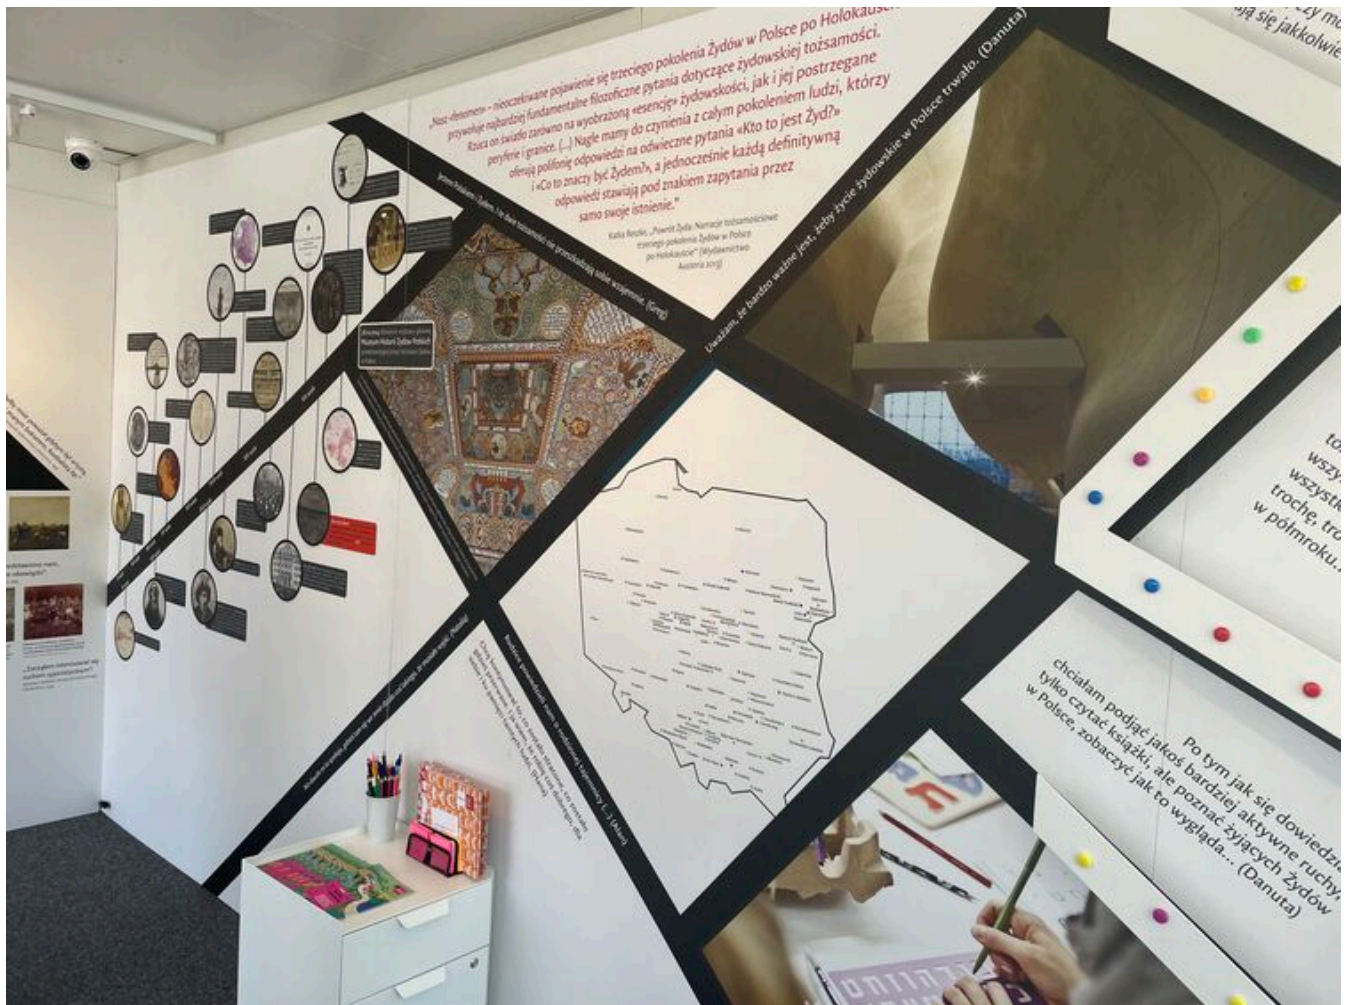

Dla mieszkańca

Published: Tuesday, 20 June 2023 09:54

Hits: 26959

Do Starachowic zawitało mobilne "Muzeum na kółkach", które zostało stworzone przez Muzeum Żydów Polskich POLIN. Jest to inicjatywa, która ma przybliżyć dorobek i życie Polaków pochodzenia żydowskiego. W ramach inicjatywy można oglądać eksponaty związane z kulturą żydowską oraz wziąć udział w wielu ciekawych warsztatach, pokazach i spacerach historycznych. W oficjalnym otwarciu ekspozycji wziął udział Prezydent Miasta Marek Materek.

Dla mieszkańca

Published: Tuesday, 20 June 2023 09:54

Hits: 26959

Starosta Starachowicki Piotr Ambroszczyk mówi o długiej historii sąsiedztwa polsko-żydowskiego oraz walorach edukacyjnych takich przedsięwzięć jak mobilne muzeum.

Dla mieszkańca

Published: Tuesday, 20 June 2023 09:54

Hits: 26959

O czekających przez trzy dni atrakcjach mówiła Agnieszka Lasek-Piawska, dyrektor Parku Kultury, na którego zaproszenie do Starachowic przybyło „Museum na kółkach”

 Park Kultury

MUZEUM NA KÓŁKACH

W STARACHOWICACH 19-21.06.2023

OTWARCIE PAWILONU - 19.06. 12.00 - RYNEK
PAWILON CZYNNY W DN. 19-21.06. W GODZ. 11.00-17.00

19 czerwca - 10.00 - żydowskie zabawy dla dzieci
19 czerwca - 11.00 - warsztaty "Tradycje kuchni żydowskiej"
20 czerwca - 10.00 - wykład o roli kobiet w judaizmie
20 czerwca - 12.00 - pergaminowa mapka mapki
20 czerwca - 16.00 - spacer historyczny ul. Krętą