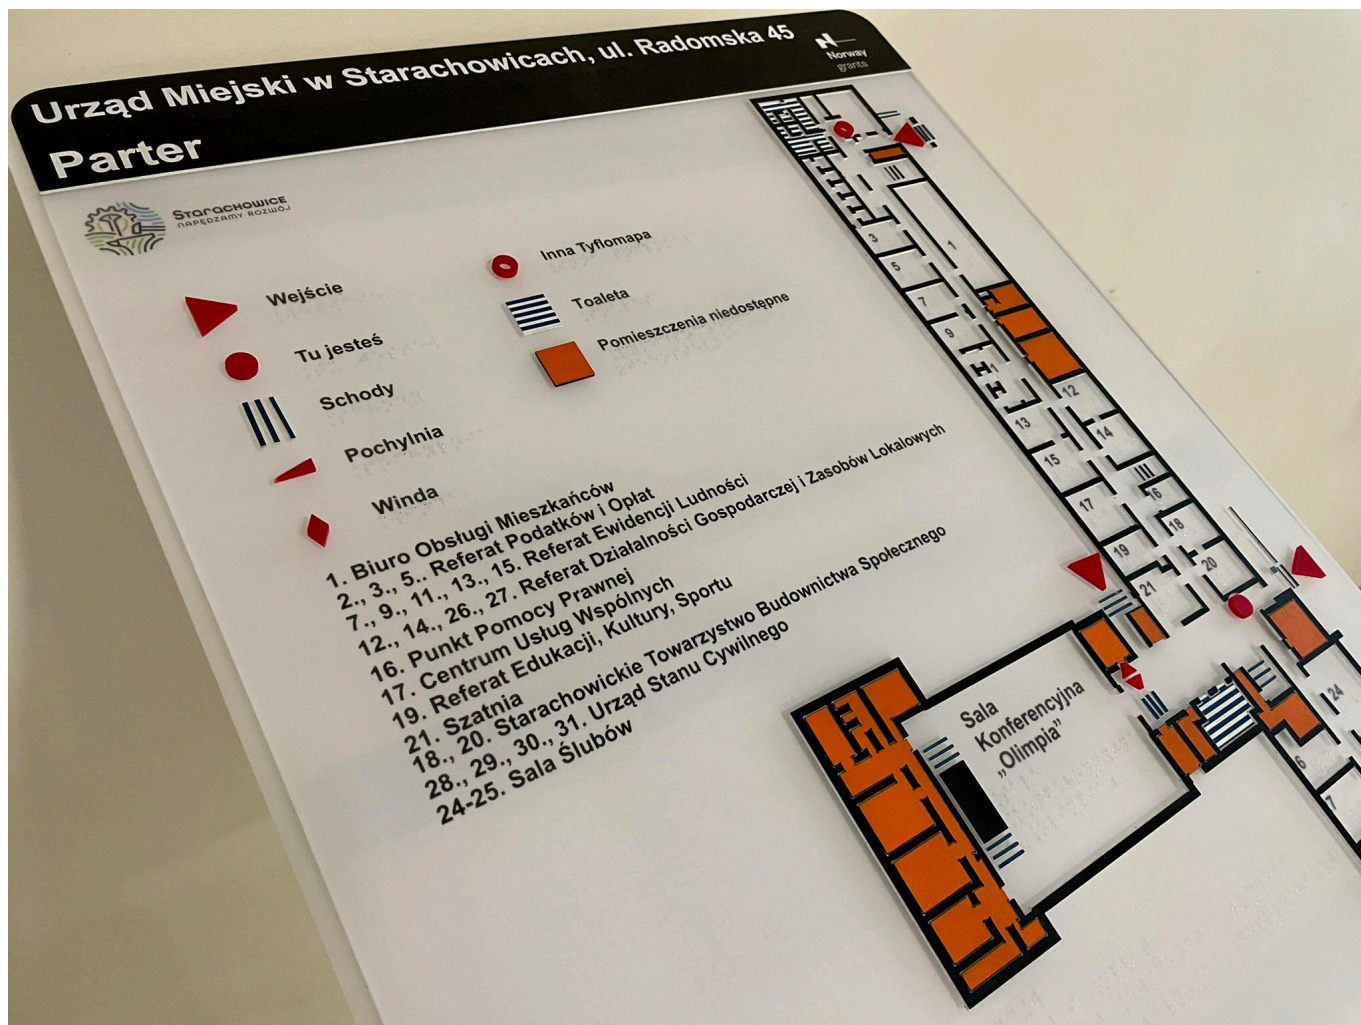

Starachowicki Urząd Miejski dostosowuje swoją przestrzeń do obsługi osób o specjalnych potrzebach. W ramach projektu finansowanego ze środków norweskich wykonano nowe tabliczki informacyjne, postawiono specjalne plany typograficzne, a także zamontowano nakładki kierunkowe na poręcze schodów. Wszystko po to, aby dostęp do urzędowych spraw był prostszy i łatwiejszy.

Urząd Miejski w Starachowicach to przestrzeń administracji publicznej dostosowywana do obsługi osób o specjalnych potrzebach.

- W ramach projektu "Kierunek Przyszłość - Starachowicki Program Rozwoju Lokalnego" finansowanego ze środków norweskich udało nam się zrealizować kolejne zadania ułatwiające załatwianie spraw urzędowych przez osoby z niepełnosprawnościami. Chcemy, by Urząd Miejski stał się miejscem dostosowanym do wszystkich mieszkańców. Na każdym kroku staramy się realizować inwestycje z myślą o osobach ze specjalnymi potrzebami. Staramy się niwelować wszelkie progi architektoniczne, a także montować ułatwienia, aby osoby załatwiające w tym budynku różne sprawy urzędowe nie miały problemów zarówno z obsługą jak i

dostępem do wybranych referatów – podkreśla Prezydent Miasta Starachowice Marek Materek.

W Urzędzie Miejskim i Centrum Usług Społecznych zamontowano specjalne plany typograficzne z tzw. modułem multisensorycznym. Cztery tablice są wykonane z transparentnego tworzywa sztucznego.

Dodatkowo osoby odwiedzające UM będą mogły skorzystać ze specjalnych tabliczek informacyjnych dla osób niewidomych i słabowidzących. Na tabliczkach wszelkie informacje są oznaczone punktowym systemem Braille'a. 100 tabliczek zostało przymocowanych obok drzwi wejściowych do każdego z pokoió urzędowych.