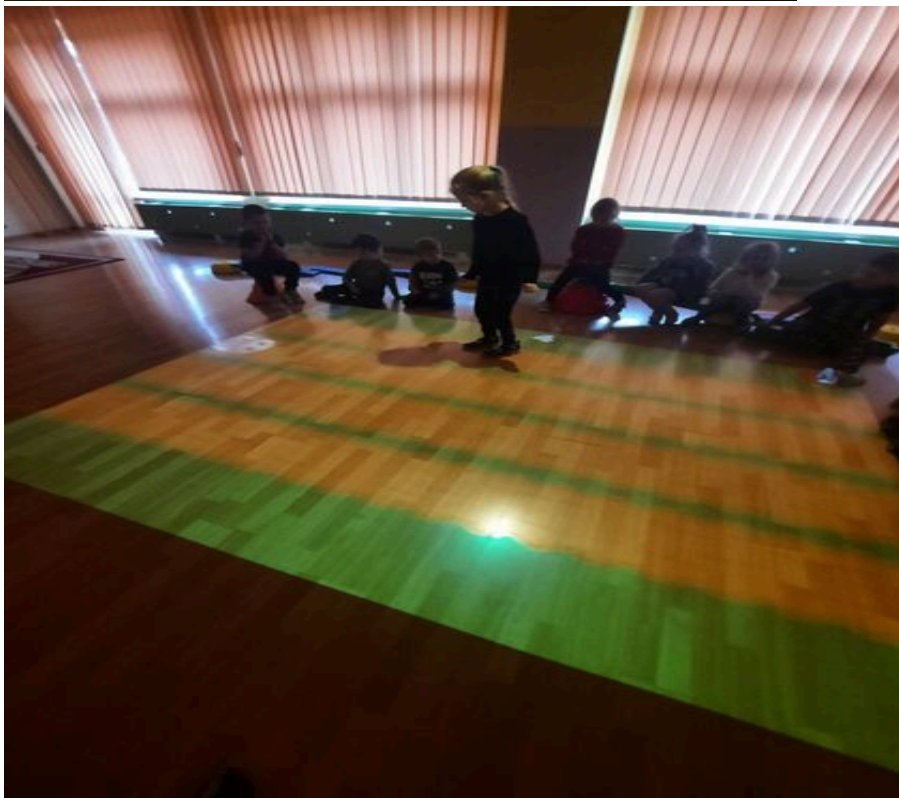

Inwestycje

Published: Saturday, 14 January 2023 10:10

Hits: 26616