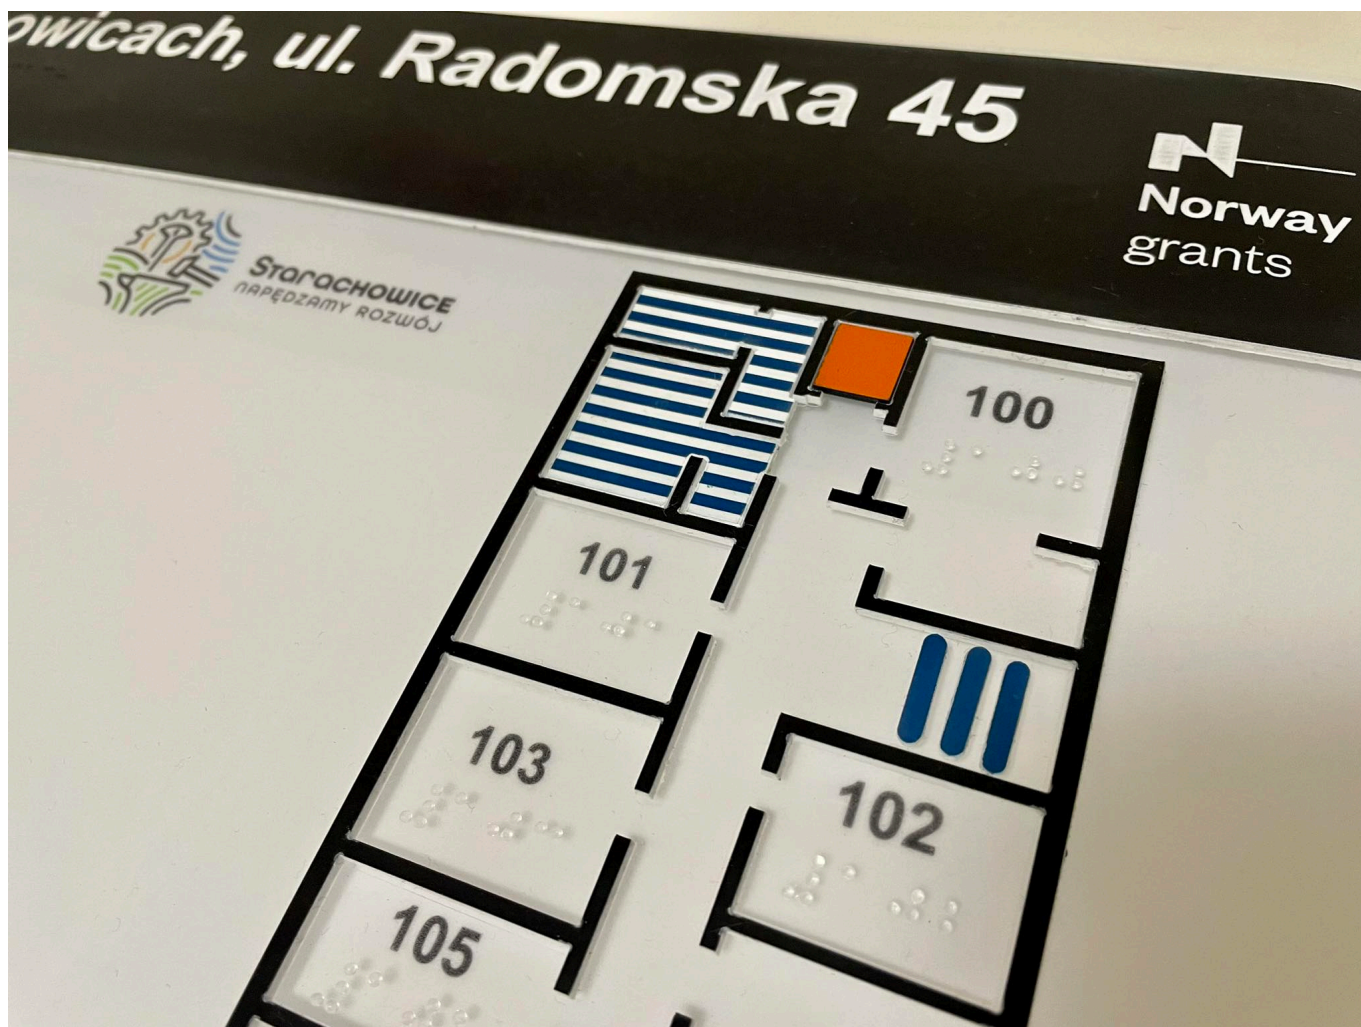

Starachowicki Urząd Miejski dostosowuje swoją przestrzeń do obsługi osób o specjalnych potrzebach. W ramach projektu finansowanego ze środków norweskich wykonano nowe tabliczki informacyjne, postawiono specjalne plany typograficzne, a także zamontowano nakładki kierunkowe na poręcze schodów. Wszystko po to, aby dostęp do urzędowych spraw był prostszy i łatwiejszy.

dostępem do wybranych referatów – podkreśla Prezydent Miasta Starachowice Marek Materek.

W Urzędzie Miejskim i Centrum Usług Społecznych zamontowano specjalne plany typograficzne z tzw. modułem multisensorycznym. Cztery tablice są wykonane z transparentnego tworzywa sztucznego.

Dodatkowo osoby odwiedzające UM będą mogły skorzystać ze specjalnych tabliczek informacyjnych dla osób niewidomych i słabowidzących. Na tabliczkach wszelkie informacje są oznaczone punktowym systemem Braille'a. 100 tabliczek zostało przymocowanych obok drzwi wejściowych do każdego z pokoiów urzędowych.